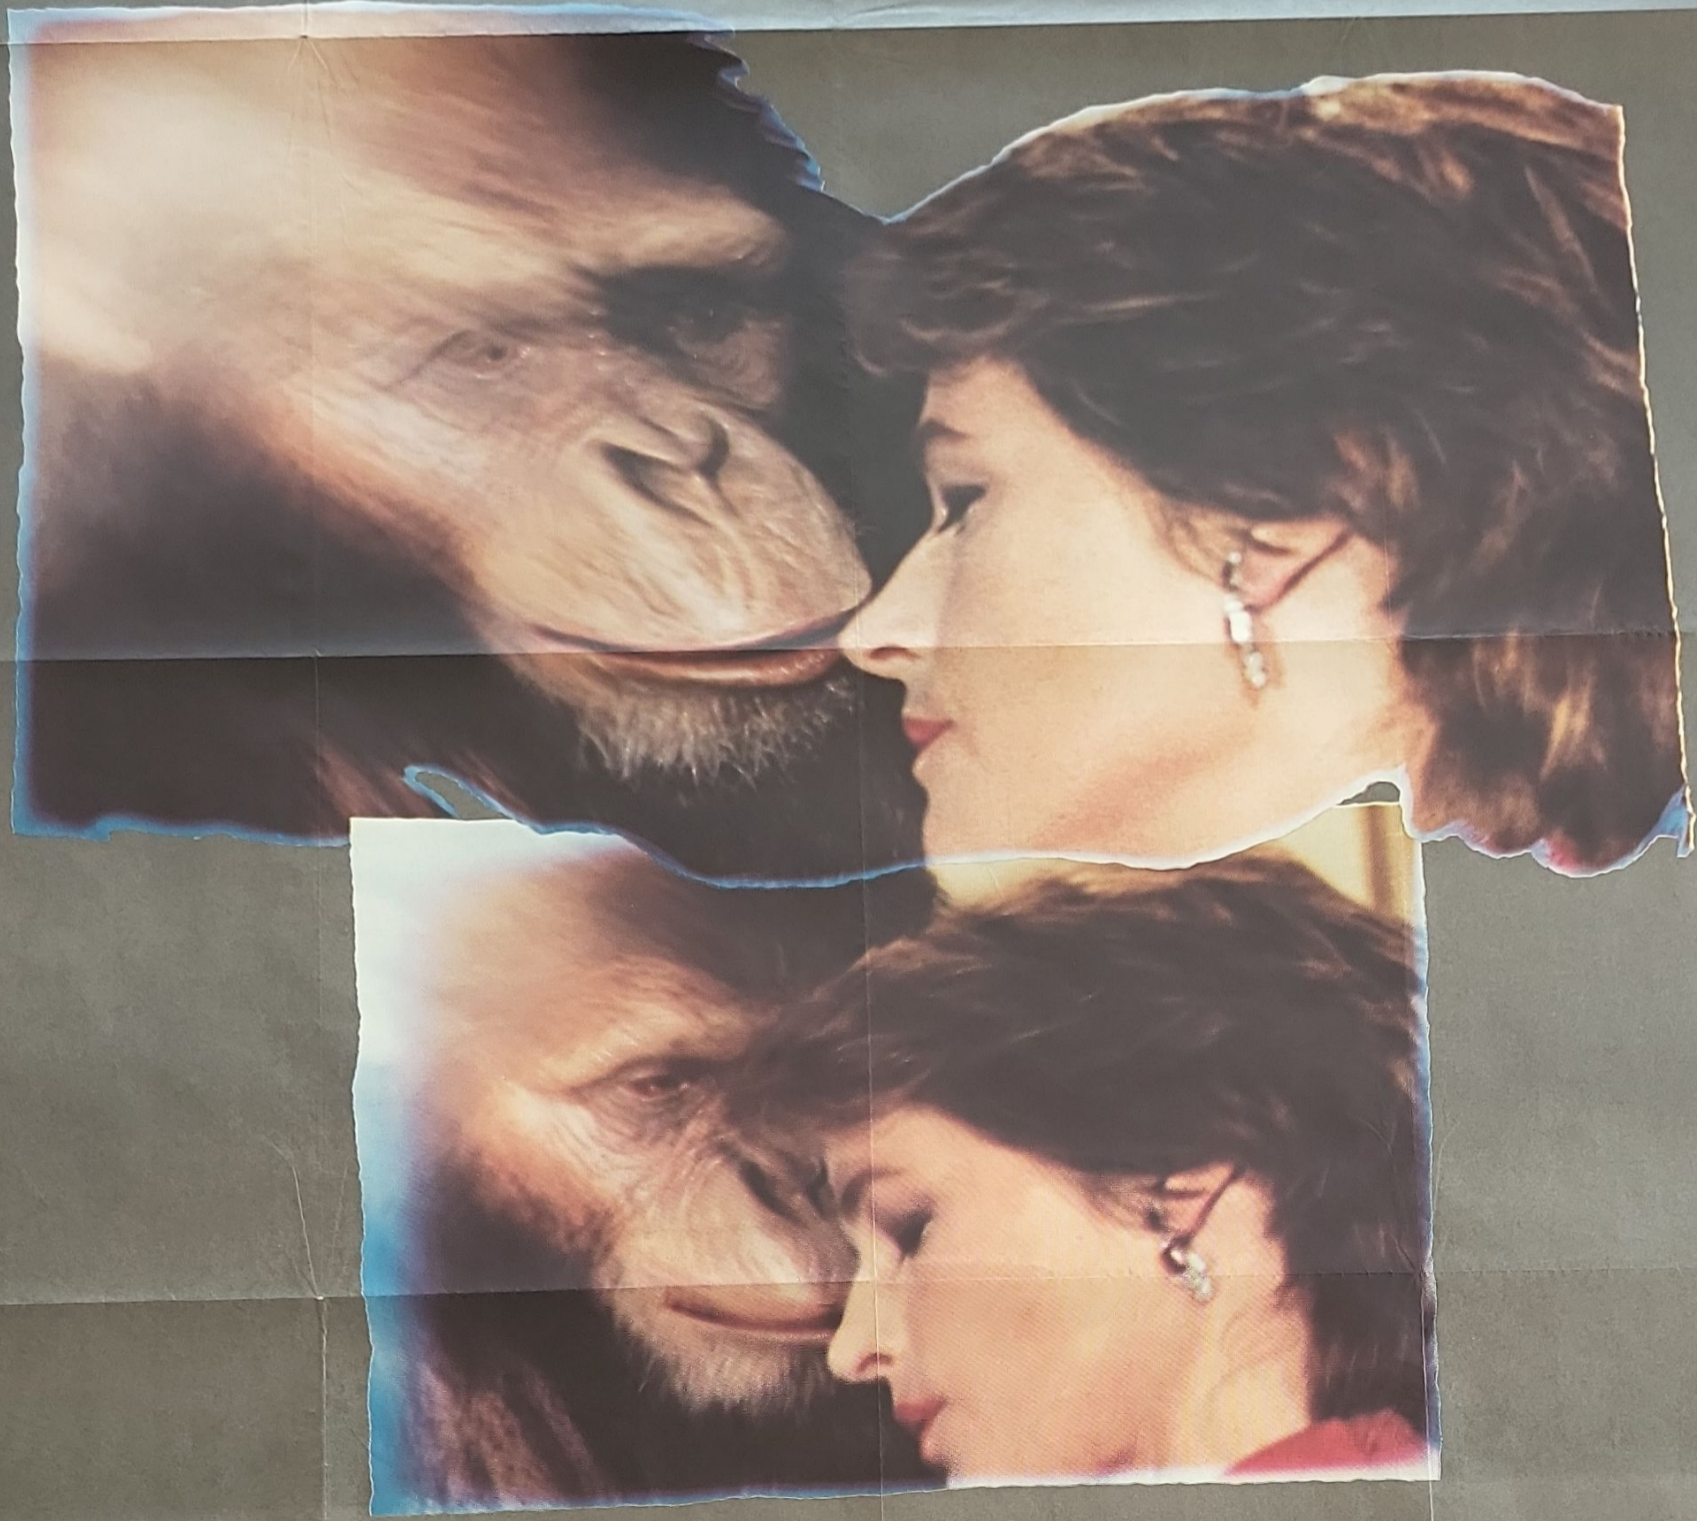

SERGE SILBERMAN PRÉSENTE

CHARLOTTE RAMPLING / ANTONY HIGGINS

MAX

mon Amour

UN FILM DE NAGISA OSHIMA

AVEC VICTORIA ABRIL, ANNE-MARIE BESSE, NICOLE CALFAN, PIERRE ÉTAIX, BERNARD HALLER, SABINE HAUDEPIN, CHRISTOPHER HOVIK, FABRICE LUCHINI, DIANA QUICK, MILENA VUKOTIC. AVEC L'AIMABLE PARTICIPATION DE BERNARD-PIERRE DONNADIEU, SCÉNARIO DE NAGISA OSHIMA, JEAN-CLAUDE CARRIÈRE, D'APRÈS UNE IDÉE DE JEAN-CLAUDE CARRIÈRE. DIRECTEUR DE LA PHOTO RAOUL COUTARD. CHEF DÉCORATEUR PIERRE GUFFROY. MUSIQUE ORIGINALE DE MICHEL PORTAL. DIRECTEUR DE LA PRODUCTION ULLY PICKARDT. UNE PRODUCTION SERGE SILBERMAN POUR © GREENWICH FILM PRODUCTION PARIS/FILMS A2/GREENWICH FILM INC USA. DISTRIBUÉ EN FRANCE PAR AAA.

BALTIMORE